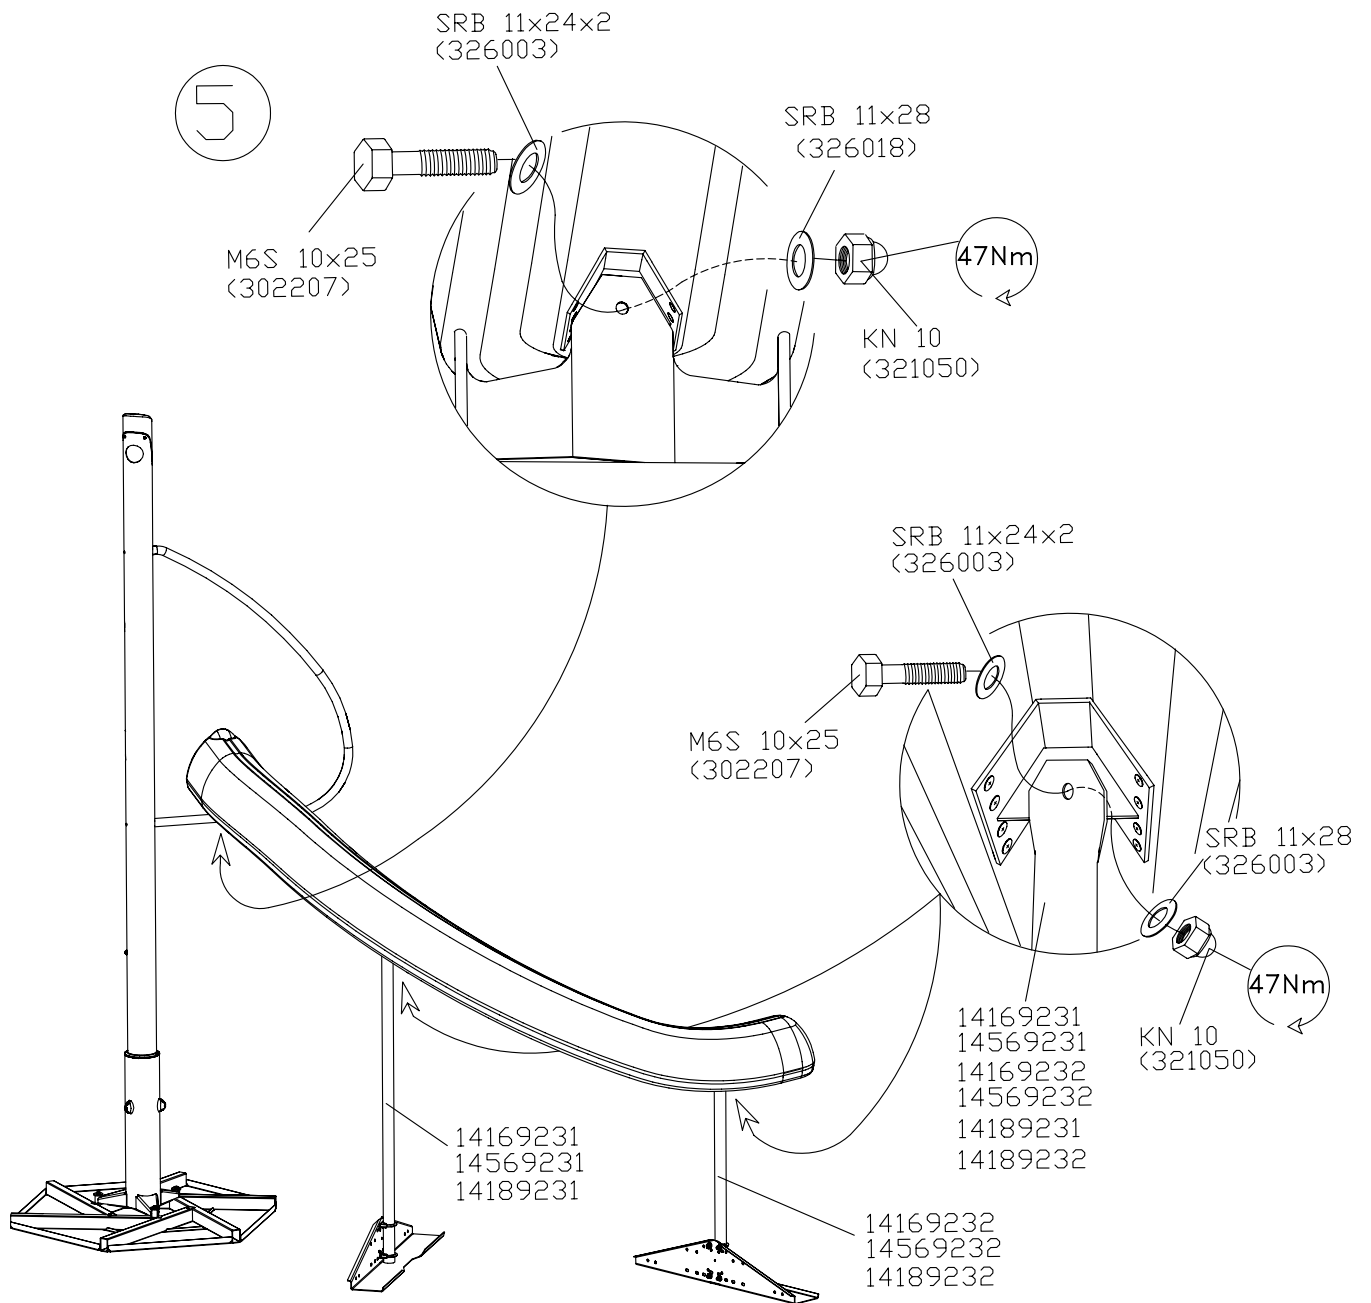

HAGS		ANEBY, SWEDEN +46(0)380-47300 www.hags.com	
Glider			
142 692 BM			
4(4)			
	AK		MN 2010-01-15 | 1