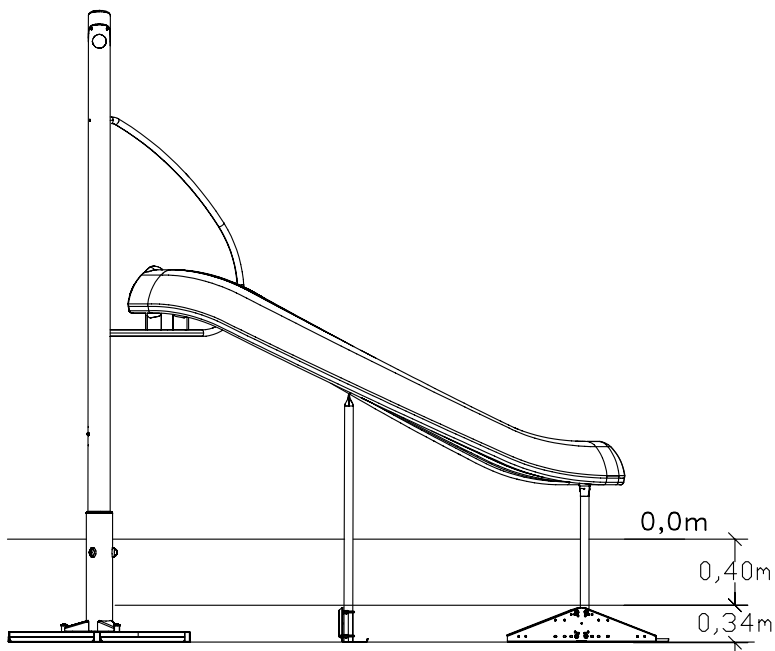

HAGS		ANEBY, SWEDEN +46(0)380-47300 www.hags.com	
Glider			
142 692 BM			
4(4)			
	AK		MN 2010-01-15 | 1