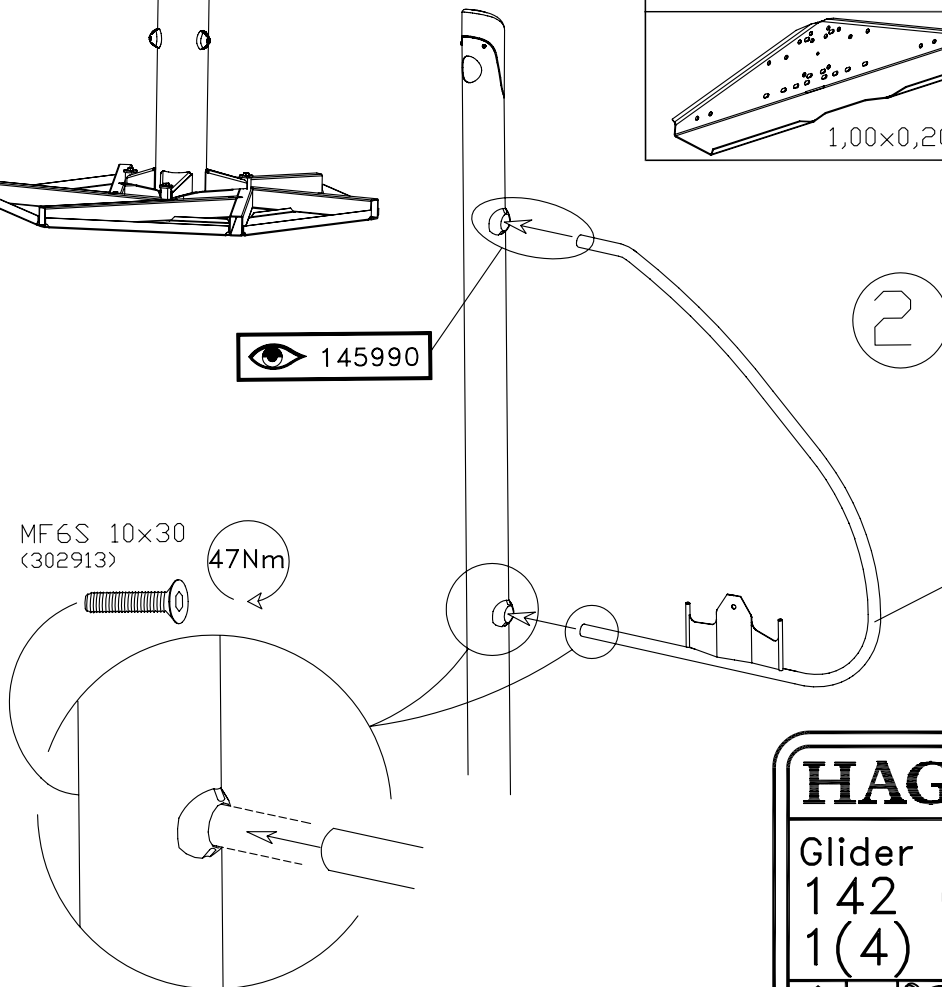

TYPE	HAGS.NO
 1,29x1,03m	14168210 14568210 14188210
 2,55x1,20m	14169210
 1,55m	14169231 14569231 14189231
 0,97m	14169232 14569232 14189232
 1,00x0,20m	14100005

<b>HAGS</b>		ANEBY, SWEDEN +46(0)380-47300 www.hags.com	
Glider			
142 692 BM			
1(4)			
	AK		MN   2010-01-15   1