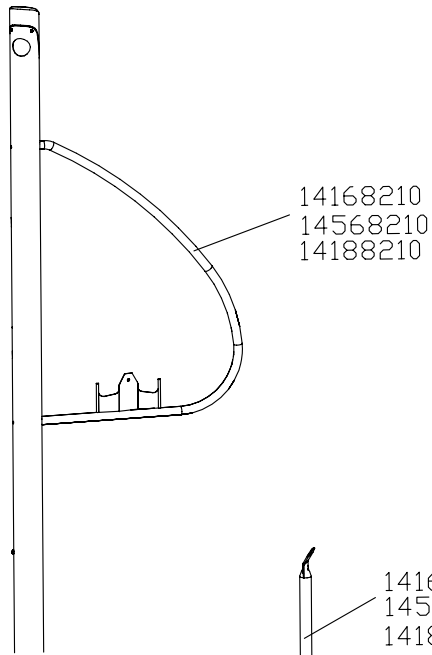

TYPE	HAGS.NO
 1,29x1,03m	14168210 14568210 14188210
 2,55x1,20m	14169210
 1,55m	14169231 14569231 14189231
 0,97m	14169232 14569232 14189232
 1,00x0,20m	14100005

<b>HAGS</b>		ANEBY, SWEDEN +46(0)380-47300 www.hags.com	
Glider			
142 692 BM			
1(4)			
	AK		MN   2010-01-15   1