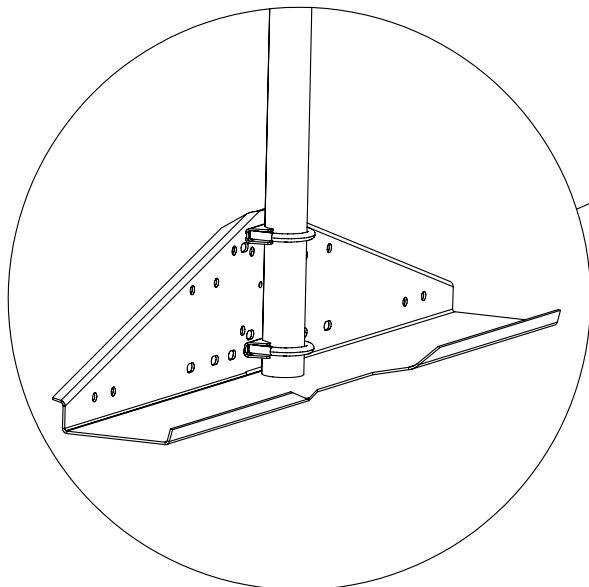

HAGS		ANEBY, SWEDEN	
		+46(0)380-47300	
		www.hags.com	
Glider			
142 692 BM			
2(4)			
AK	MN	2010-01-15	1