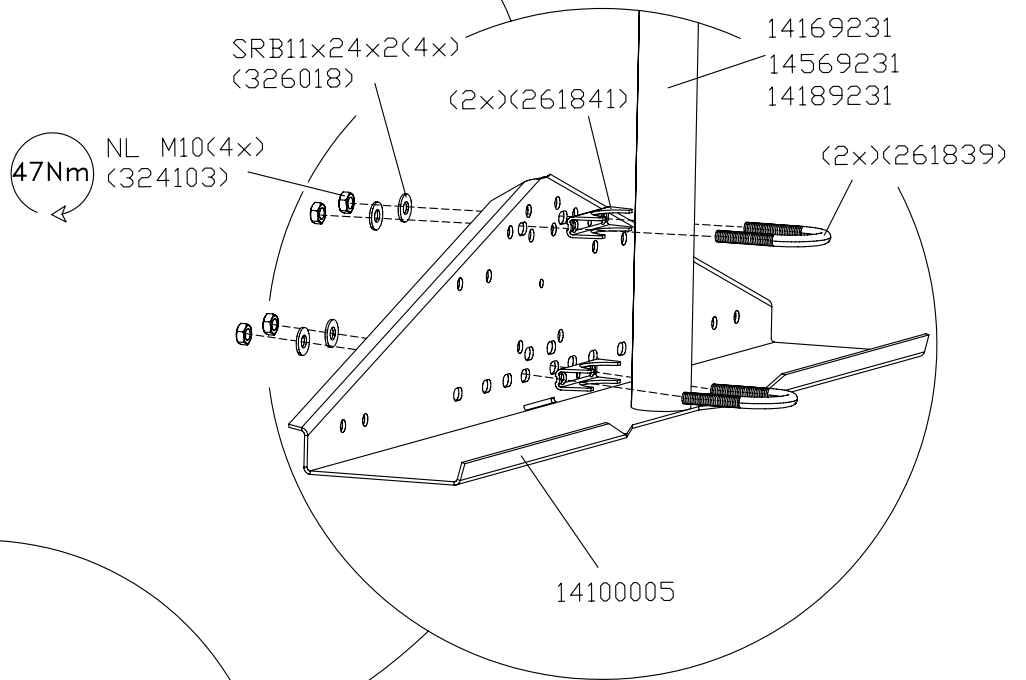

HAGS		ANEBY, SWEDEN	
		+46(0)380-47300	
		www.hags.com	
Glider			
142 692 BM			
2(4)			
AK	MN	2010-01-15	1