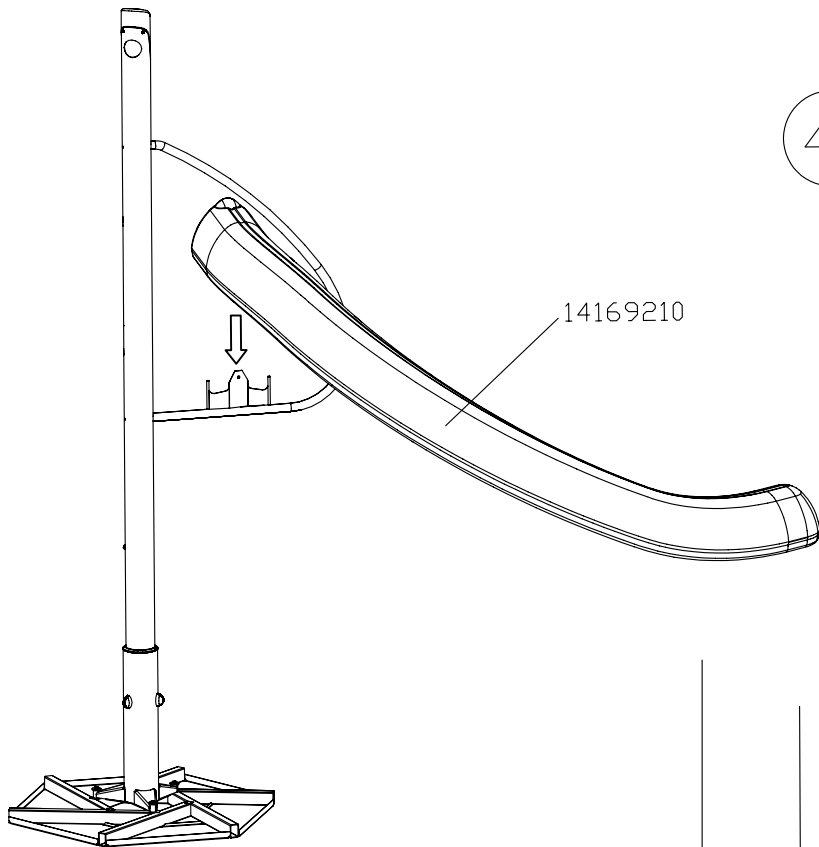

4

14169210

HAGS		ANEBY, SWEDEN	
		+46(0)380-47300	
		www.hags.com	
Glider			
142 692 BM			
3(4)			
	AK		MN 2010-01-15 | 1