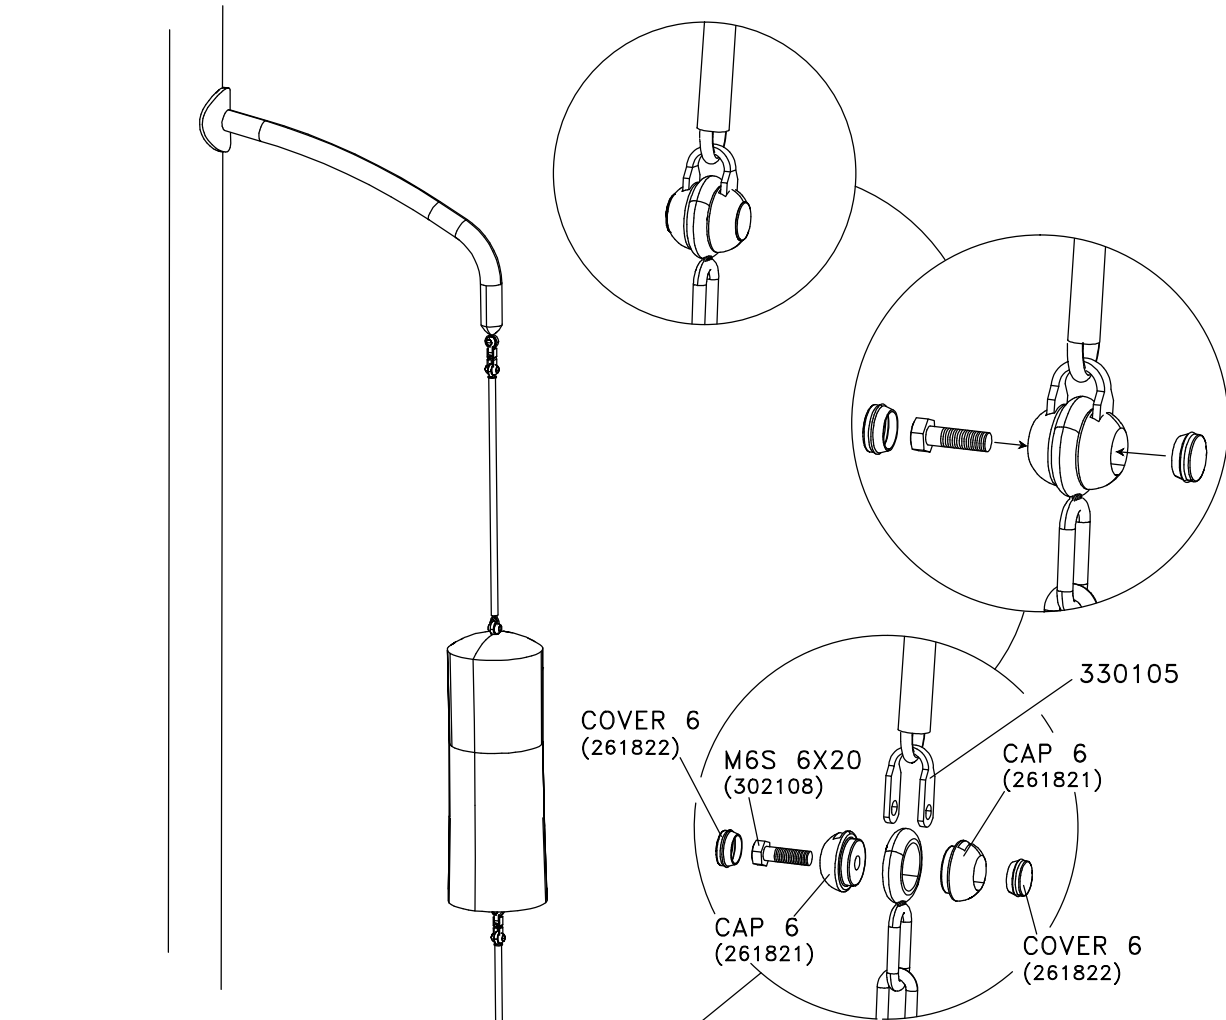

TYPE	ART.NO
 0,99m	8001445 8001444 8001609
 2,20m	8055306
	8001446
 0,60m	8001476

HAGS ANEBY, SWEDEN
 +46(0)380-47300
 www.hags.com

Punch
 142 645 BM
 1(3)

MN OG 2016-02-02 6

HAGS		ANEBY, SWEDEN	
		+46(0)380-47300	
		www.hags.com	
Punch			
142 645 BM			
2(3)			
	MN		OG
		2016-02-02	
		6	