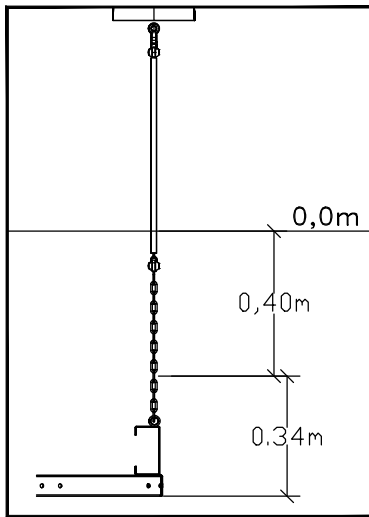

TYPE	ART.NO
 0,99m	8001445 8001444 8001609
 2,20m	8055306
	8001446
 0,60m	8001476

HAGS ANEBY, SWEDEN
 +46(0)380-47300
 www.hags.com

Punch
 142 645 BM
 1(3)

MN OG 2016-02-02 6

HAGS		ANEBY, SWEDEN	
		+46(0)380-47300	
		www.hags.com	
Punch			
142 645 BM			
2(3)			
	MN		OG
		2016-02-02	
		6	