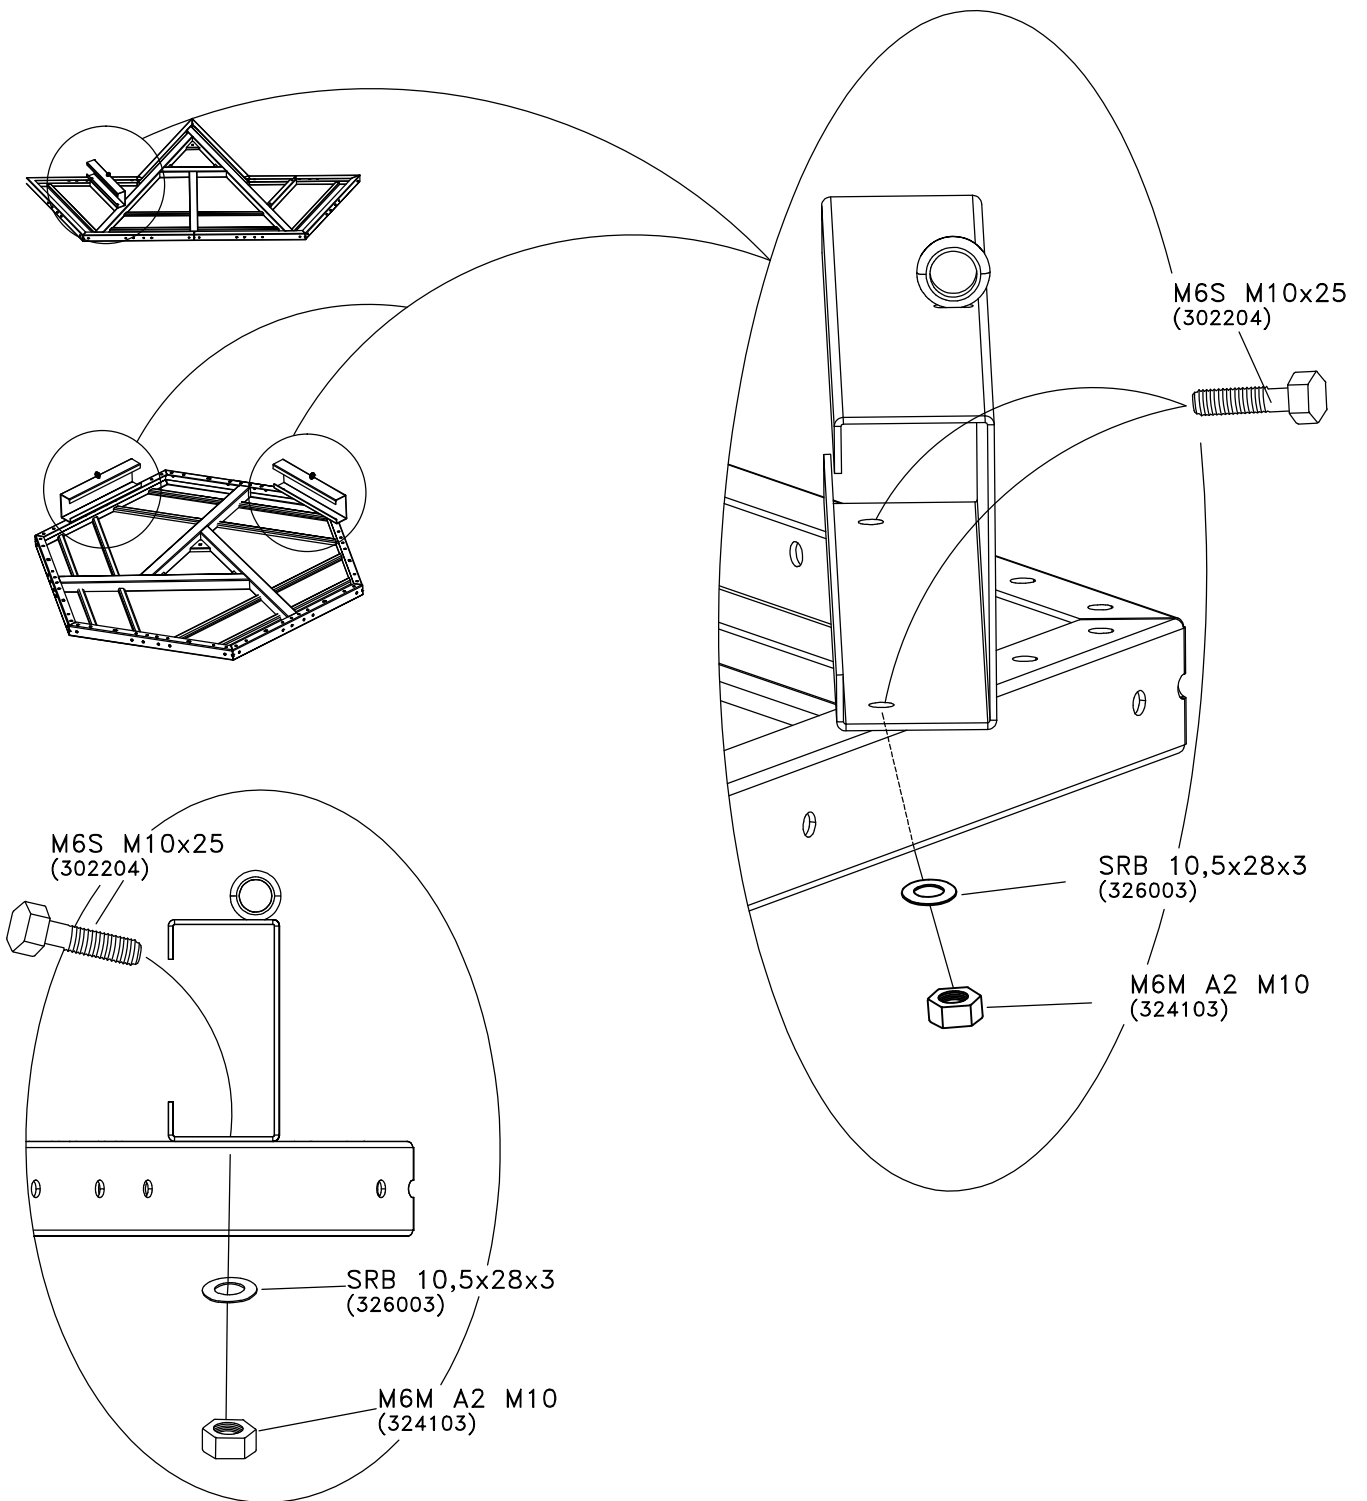

TYPE	ART.NO
 0,99m	8001445 8001444 8001609
 2,20m	8055306
	8001446
 0,60m	8001476

HAGS ANEBY, SWEDEN
 +46(0)380-47300
 www.hags.com

Punch
 142 645 BM
 1(3)

MN OG 2016-02-02 6

HAGS		ANEBY, SWEDEN	
		+46(0)380-47300	
		www.hags.com	
Punch			
142 645 BM			
2(3)			
	MN		OG
		2016-02-02	
		6	