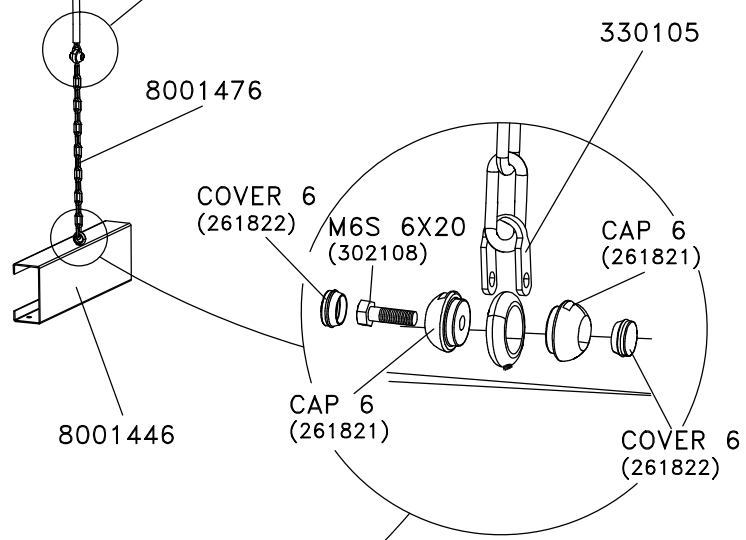

TYPE	ART.NO
 0,99m	8001445 8001444 8001609
 2,20m	8055306
	8001446
 0,60m	8001476

HAGS ANEBY, SWEDEN
 +46(0)380-47300
 www.hags.com

Punch
 142 645 BM
 1(3)

MN OG 2016-02-02 6

HAGS		ANEBY, SWEDEN	
		+46(0)380-47300	
		www.hags.com	
Punch			
142 645 BM			
2(3)			
	MN		OG
		2016-02-02	
		6	