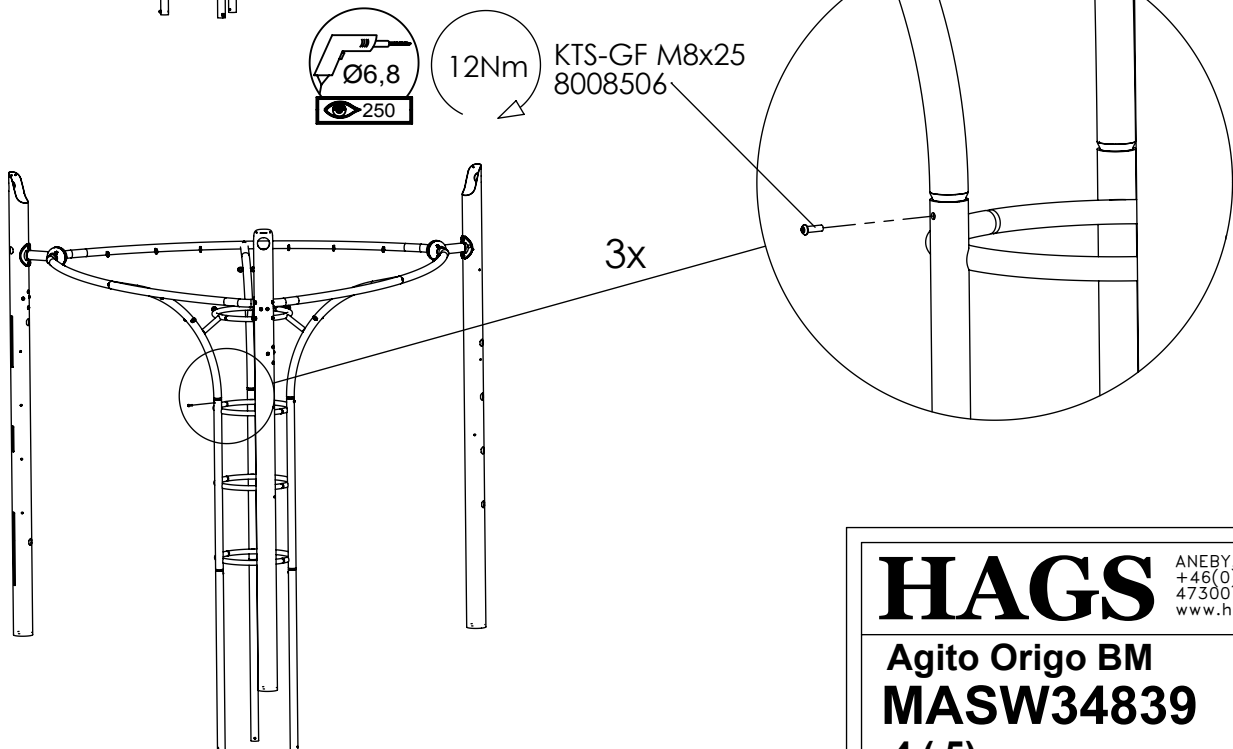

🏠 T 🔍 👁️ EW 2014-05-28 3

HAGS		ANEBY, SWEDEN +46(0)380- 47300 www.hags.com	
Agito Origo BM			
MASW34839			
3 (5)			
	T		EW 2014-05-28 3

HAGS		ANEBY, SWEDEN	
		+46(0)380-47300	
		www.hags.com	
Agito Origo BM			
MASW34839			
4 (5)			
	T		EW 2014-05-28 3

3x

KTS-GF M8x25
8008506

12Nm

3x

M6S 8.8 M8x70
8008357

Washer 9x18x2
8008849
Nut M6LA2M-8 M8
8008795

M6S 6x20
8008330

8008965