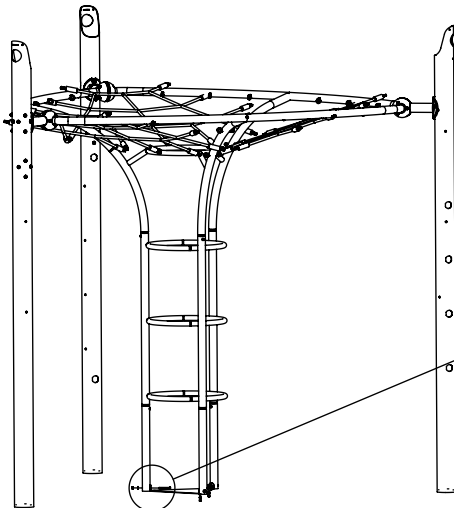

🏠 T 🔍 👁️ EW 2014-05-28 3

HAGS		ANEBY, SWEDEN +46(0)380- 47300 www.hags.com	
Agito Origo BM			
MASW34839			
3 (5)			
	T		EW 2014-05-28 3

HAGS		ANEBY, SWEDEN	
		+46(0)380-47300	
		www.hags.com	
Agito Origo BM			
MASW34839			
4 (5)			
	T		EW 2014-05-28 3

3x

KTS-GF M8x25
8008506

12Nm

3x

M6S 8.8 M8x70
8008357

Washer 9x18x2
8008849
Nut M6LA2M-8 M8
8008795

M6S 6x20
8008330

8008965