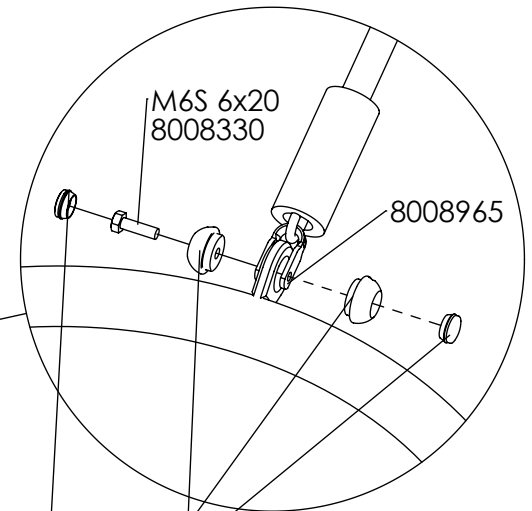

3x

KTS-GF M8x25
8008506

12Nm

3x

M6S 8.8 M8x70
8008357

Washer 9x18x2
8008849
Nut M6LA2M-8 M8
8008795

M6S 6x20
8008330

8008965