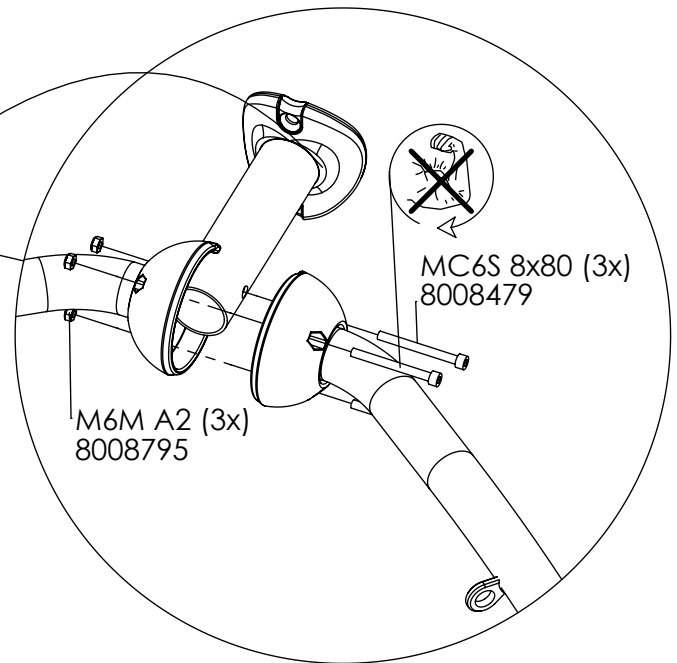

HAGS ANEBY, SWEDEN
+46(0)380-47300
www.hags.com

Agito Origo BM
MASW34839
2 (5)

🏠 T 🔍 👁️ EW 2014-05-28 3