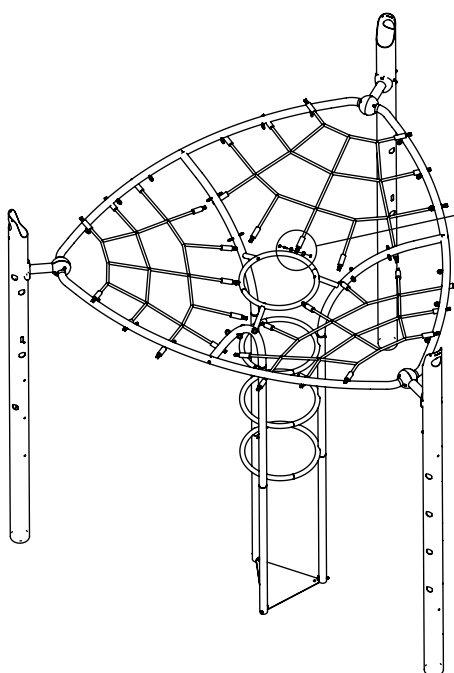

3x

KTS-GF M8x25
8008506

12Nm

3x

M6S 8.8 M8x70
8008357

Washer 9x18x2
8008849
Nut M6LA2M-8 M8
8008795

M6S 6x20
8008330

8008965