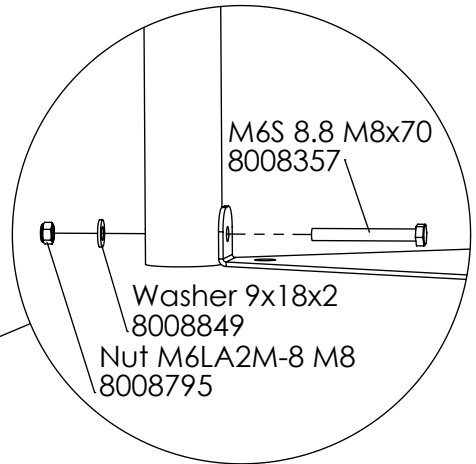

3x

KTS-GF M8x25
8008506

12Nm

3x

M6S 8.8 M8x70
8008357

Washer 9x18x2
8008849
Nut M6LA2M-8 M8
8008795

M6S 6x20
8008330

8008965